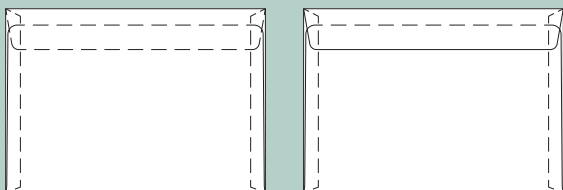

27 C5

Format: 229 x 162 mm