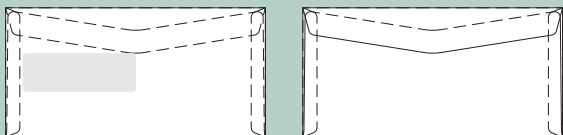

57 C5 nvv - v2 rude

Format: 229 x 162 mm  
Rudeformat: 100 x 34 mm  
Fra venstre: 15 mm  
Fra underkant: 84 mm

58 **K65**

Format: 229 x 114 mm

59 **K65 m/rude**

Format: 229 x 114 mm  
Rudeformat: 100 x 34 mm  
Fra venstre: 15 mm  
Fra underkant: 40 mm