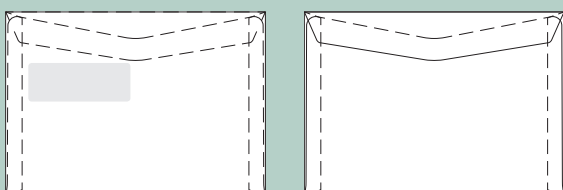

60 **C5**

Format: 229 x 162 mm

61 **C5**

Format: 229 x 162 mm

62 **C5 ds-rude**

Format: 229 x 162 mm  
Rudeformat: 90 x 34 mm  
Fra venstre: 20 mm  
Fra underkant: 90 mm

63 **C5 standard rude**

Format: 229 x 162 mm  
Rudeformat: 90 x 34 mm  
Fra venstre: 20 mm  
Fra underkant: 83 mm