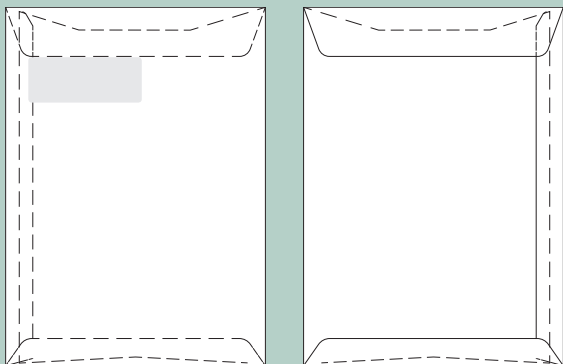

Maskinkuverter

55 C5 nvv - v2 rude

Format: 229 x 162 mm
Rudeformat: 100 x 34 mm
Fra venstre: 15 mm
Fra underkant: 84 mm