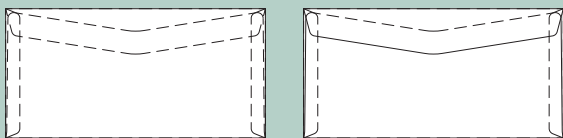

58 **K65**

Format: 229 x 114 mm

59 **K65 m/rude**

Format: 229 x 114 mm
Rudeformat: 100 x 34 mm
Fra venstre: 15 mm
Fra underkant: 40 mm