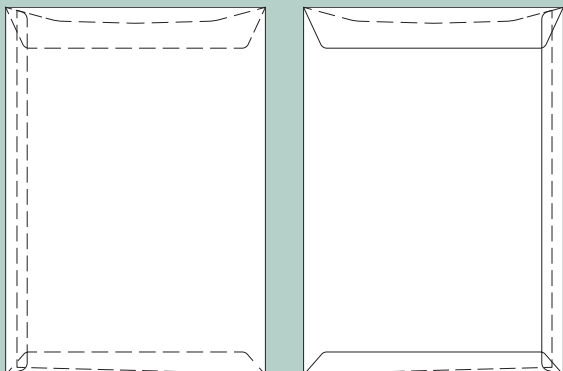

## Posekoverter med dækstrimmellukning

**34 C5P**

Format: 229 x 162 mm

**35 C5P ds-rude**

Format: 229 x 162 mm  
Rudeformat: 90 x 34 mm  
Fra venstre: 20 mm  
Fra underkant: 90 mm

**36 C4P**

Format: 324 x 229 mm