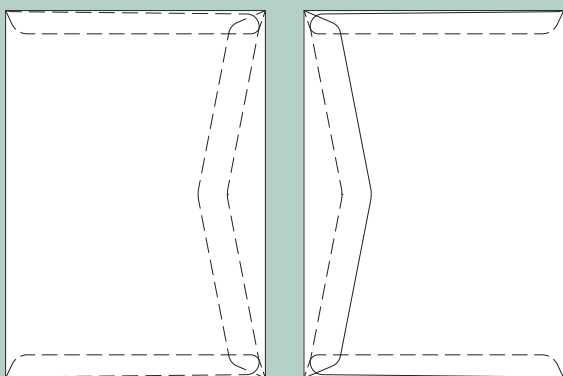

69 C4

Format: 324 x 229 mm

Strandbygaard

Trykkerivej 2
6900 Skjern
T +45 96 800 700
grafisk@strandbygaard.dk
www.strandbygaard.dk