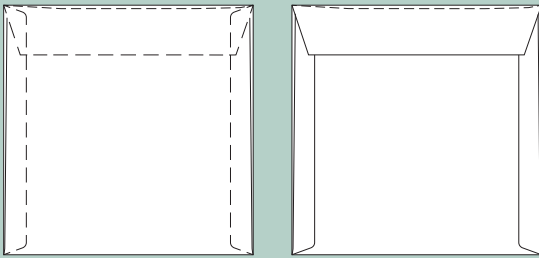

72 Kvadratisk kuvert 220 mm

Format: 220 x 220 mm

Strandbygaard

Trykkerivej 2
6900 Skjern
T +45 96 800 700
grafisk@strandbygaard.dk
www.strandbygaard.dk