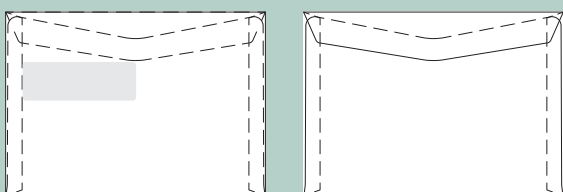

67 C5 nvv - v2 rude LØN

Format: 229 x 162 mm
Rudeformat: 100 x 34 mm
Fra venstre: 15 mm
Fra underkant: 84 mm