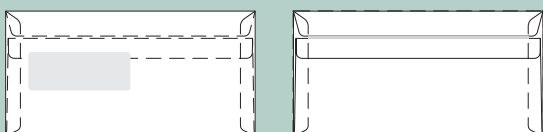

#### Hvis du sender som rulle eller stang

Max længde 90 cm  
og længde + 2 x diameter eller højde = 104 cm

Min længde 10 cm  
og længde + 2 x diameter eller højde = 17 cm

**Konvolutter**

# Selvklebende kuverter med nedfaldset dobbelt klap

1 C6

Format: 162 x 114 mm

2 M65

Format: 220 x 110 mm

3 M65 ds-rude

Format: 220 x 110 mm  
Rudeformat: 90 x 34 mm  
Fra venstre: 20 mm  
Fra underkant: 40 mm

4 Svarkuvert

Format: 215 x 155 mm

5 M5

Format: 220 x 155 mm

6 M5 ds-rude

Format: 220 x 155 mm  
Rudeformat: 90 x 34 mm  
Fra venstre: 20 mm  
Fra underkant: 83 mm

7 C5

Format: 229 x 162 mm