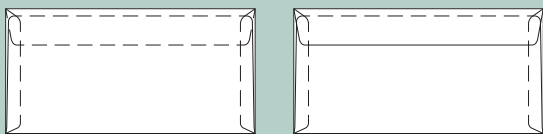

## Kuverter med dækstrimmellukning

18 **M5 opret. klap**

Format: 220 x 155 mm

19 **M5 ds.rude opret. klap**

Format: 220 x 155 mm  
Rudeformat: 90 x 34 mm  
Fra venstre: 20 mm  
Fra underkant: 83 mm

20 **M65**