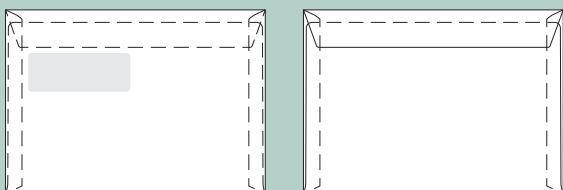

**27 C5**

Format: 229 x 162 mm

**28 C5 opret. klap**

Format: 229 x 162 mm

**29 C5 ds-rude**

Format: 229 x 162 mm  
Rudeformat: 90 x 34 mm  
Fra venstre: 20 mm

Fra underkant: 90 mm

**30 C5 ds-rude opret. klap**