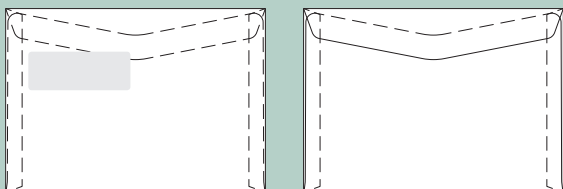

## Maskinkuverter

55 C5 nvv - v2 rude

Format: 229 x 162 mm  
Rudeformat: 100 x 34 mm  
Fra venstre: 15 mm  
Fra underkant: 84 mm

56 C5 ds-rude

Format: 229 x 162 mm  
Rudeformat: 90 x 34 mm  
Fra venstre: 20 mm  
Fra underkant: 90 mm