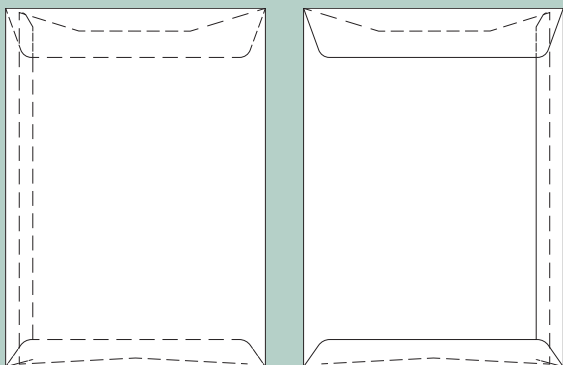

53 316P

Format: 316 x 229 mm

54 316P m/rude

Format: 316 x 229 mm
Rudeformat: 100 x 40 mm
Fra venstre: 44 mm
Fra underkant: 20 mm