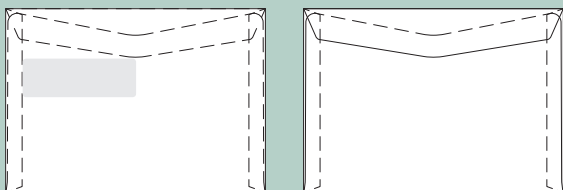

65 C5 nvv - v2 rude

Format: 229 x 162 mm
Rudeformat: 100 x 34 mm
Fra venstre: 15 mm
Fra underkant: 84 mm