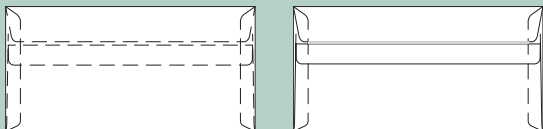

#### Hvis du sender som rulle eller stang

Max længde 90 cm  
og længde + 2 x diameter eller højde = 104 cm

Min længde 10 cm  
og længde + 2 x diameter eller højde = 17 cm

**Konvolutter**

# Selvklebende kuverter med nedfaldset dobbelt klap

1 C6

Format: 162 x 114 mm

2 M65

Format: 220 x 110 mm

3 M65 ds-rude

Format: 220 x 110 mm  
Rudeformat: 90 x 34 mm  
Fra venstre: 20 mm  
Fra underkant: 40 mm

4 Svarkuvert

Format: 215 x 155 mm

5 M5

Format: 220 x 155 mm

6 M5 ds-rude

Format: 220 x 155 mm  
Rudeformat: 90 x 34 mm  
Fra venstre: 20 mm  
Fra underkant: 83 mm

7 C5

Format: 229 x 162 mm