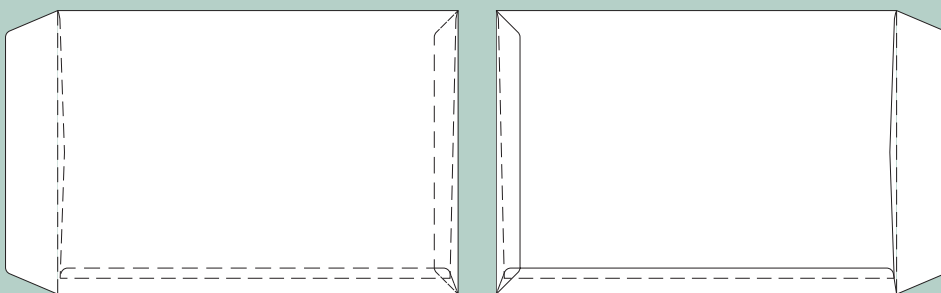

49 B4P

Format: 353 x 250 mm