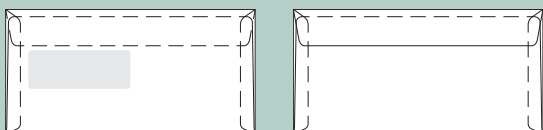

22 **M65 ds-rude**

Format: 220 x 110 mm
Rudeformat: 90 x 34 mm
Fra venstre: 20 mm
Fra underkant: 40 mm