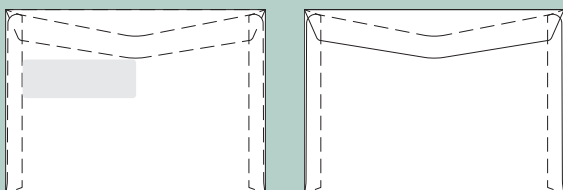

58 **K65**

Format: 229 x 114 mm

59 **K65 m/rude**

Format: 229 x 114 mm
Rudeformat: 100 x 34 mm
Fra venstre: 15 mm
Fra underkant: 40 mm

60 **C5**

Format: 229 x 162 mm

61 **C5**

Format: 229 x 162 mm

62 **C5 ds-rude**

Format: 229 x 162 mm
Rudeformat: 90 x 34 mm
Fra venstre: 20 mm
Fra underkant: 90 mm

63 **C5 standard rude**

Format: 229 x 162 mm
Rudeformat: 90 x 34 mm
Fra venstre: 20 mm
Fra underkant: 83 mm

64 **C5 nvv - v2 rude**

Format: 229 x 162 mm
Rudeformat: 100 x 34 mm
Fra venstre: 15 mm
Fra underkant: 84 mm