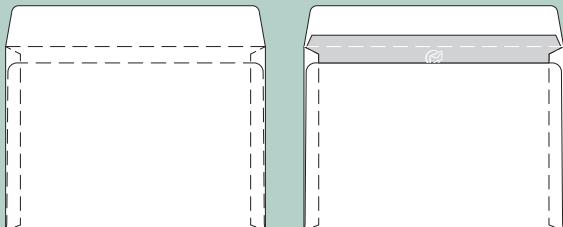

14 **M5 ds-rude**

Format: 220 x 155 mm
Rudeformat: 90 x 34 mm
Fra venstre: 20 mm
Fra underkant: 83 mm

15 **C5**

Format: 229 x 162 mm

16 **C5 ds-rude**

Format: 229 x 162 mm
Rudeformat: 90 x 34 mm
Fra venstre: 20 mm
Fra underkant: 90 mm

17 **C4**

Format: 324 x 229 mm

Kuverter med dækstrimmellukning

18 **M5 opret. klap**

Format: 220 x 155 mm