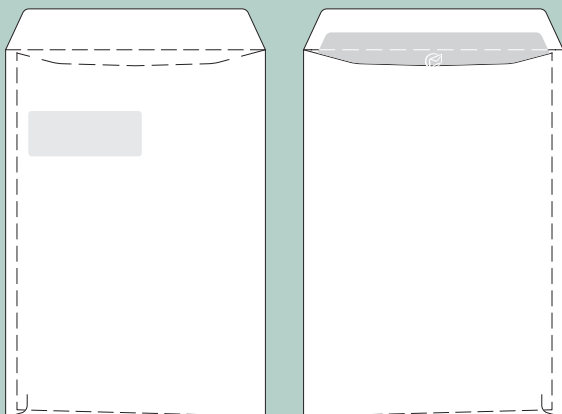

49 B4P

Format: 353 x 250 mm

50 260P

Format: 330 x 260 mm

51 C4P

Format: 324 x 229 mm

52 C4P m/rude

Format: 324 x 229 mm  
Rudeformat: 100 x 40 mm  
Fra venstre: 54 mm  
Fra underkant: 20 mm