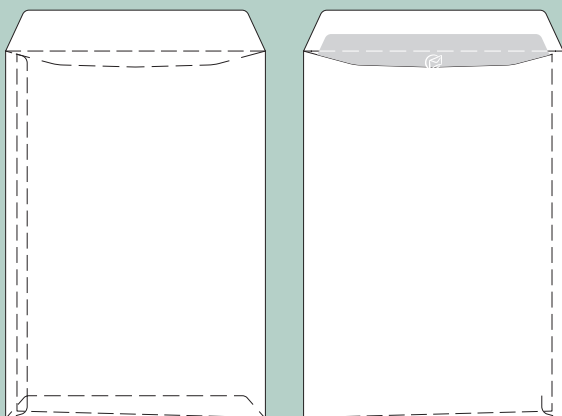

49 B4P

Format: 353 x 250 mm

50 260P

Format: 330 x 260 mm

51 C4P

Format: 324 x 229 mm

52 C4P m/rude

Format: 324 x 229 mm  
Rudeformat: 100 x 40 mm  
Fra venstre: 54 mm  
Fra underkant: 20 mm