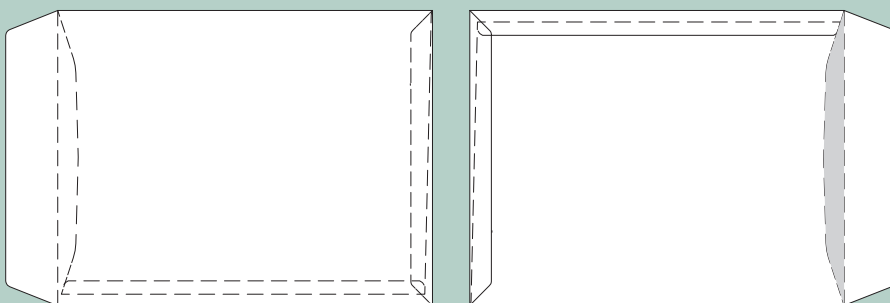

50 260P

Format: 330 x 260 mm

51 C4P

Format: 324 x 229 mm