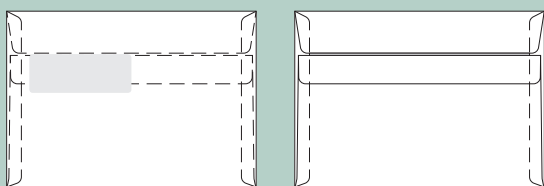

11 M5 ds-rude