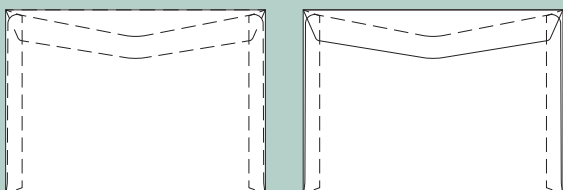

61 **C5**

Format: 229 x 162 mm