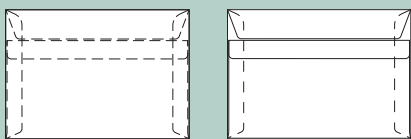

#### Hvis du sender som rulle eller stang

Max længde 90 cm  
og længde + 2 x diameter eller højde = 104 cm

Min længde 10 cm  
og længde + 2 x diameter eller højde = 17 cm

**Konvolutter**

# Selvklebende kuverter med nedfaldset dobbelt klap

1 C6

Format: 162 x 114 mm

2 M65

Format: 220 x 110 mm

3 M65 ds-rude

Format: 220 x 110 mm  
Rudeformat: 90 x 34 mm  
Fra venstre: 20 mm  
Fra underkant: 40 mm