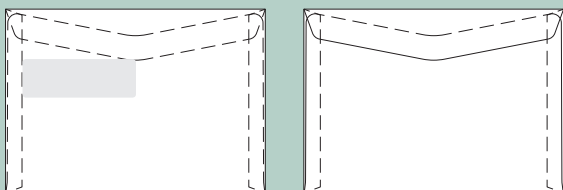

53 316P

Format: 316 x 229 mm

54 316P m/rude

Format: 316 x 229 mm
Rudeformat: 100 x 40 mm
Fra venstre: 44 mm
Fra underkant: 20 mm

Maskinkuverter

55 C5 nvv - v2 rude

Format: 229 x 162 mm
Rudeformat: 100 x 34 mm
Fra venstre: 15 mm
Fra underkant: 84 mm

56 C5 ds-rude

Format: 229 x 162 mm
Rudeformat: 90 x 34 mm
Fra venstre: 20 mm
Fra underkant: 90 mm

57 C5 nvv - v2 rude

Format: 229 x 162 mm
Rudeformat: 100 x 34 mm
Fra venstre: 15 mm
Fra underkant: 84 mm