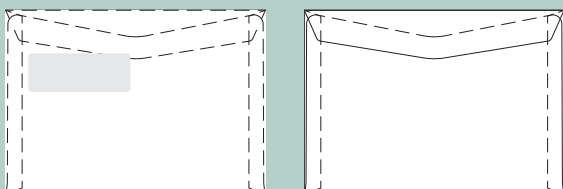

60 **C5**

Format: 229 x 162 mm

61 **C5**

Format: 229 x 162 mm

62 **C5 ds-rude**

Format: 229 x 162 mm  
Rudeformat: 90 x 34 mm  
Fra venstre: 20 mm  
Fra underkant: 90 mm

63 **C5 standard rude**

Format: 229 x 162 mm  
Rudeformat: 90 x 34 mm  
Fra venstre: 20 mm  
Fra underkant: 83 mm