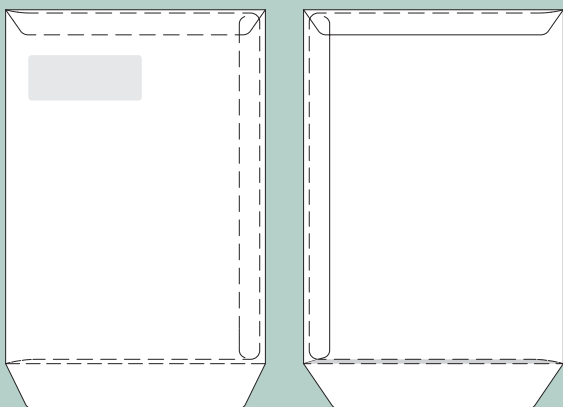

45 C4P

Format: 324 x 229 mm

46 C4P

Format: 324 x 229 mm

47 EC4P m/rude

Format: 312 x 229 mm  
Rudeformat: 100 x 40 mm  
Fra venstre: 232 mm  
Fra underkant: 109 mm

48 C4P m/rude

Format: 324 x 229 mm  
Rudeformat: 100 x 40 mm  
Fra venstre: 54 mm  
Fra underkant: 20 mm