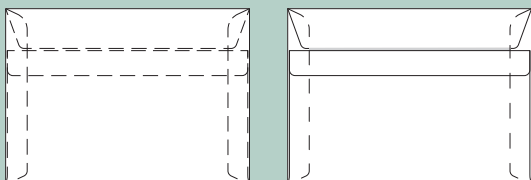

#### Hvis du sender som rulle eller stang

Max længde 90 cm  
og længde + 2 x diameter eller højde = 104 cm

Min længde 10 cm  
og længde + 2 x diameter eller højde = 17 cm

**Konvolutter**

# Selvklebende kuverter med nedfaldset dobbelt klap

1 C6

Format: 162 x 114 mm

2 M65

Format: 220 x 110 mm

3 M65 ds-rude

Format: 220 x 110 mm  
Rudeformat: 90 x 34 mm  
Fra venstre: 20 mm  
Fra underkant: 40 mm

4 Svarkuvert

Format: 215 x 155 mm

5 M5

Format: 220 x 155 mm

6 M5 ds-rude

Format: 220 x 155 mm  
Rudeformat: 90 x 34 mm  
Fra venstre: 20 mm  
Fra underkant: 83 mm

7 C5

Format: 229 x 162 mm