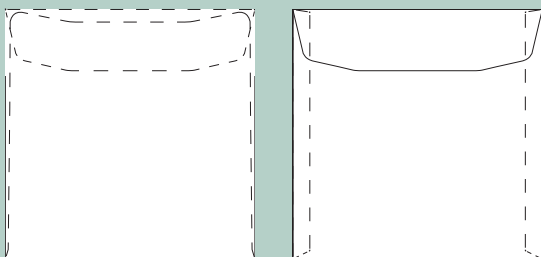

68 Kvadratisk

Format: 220 x 220 mm