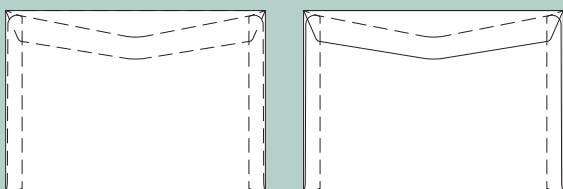

62 **C5 ds-rude**

Format: 229 x 162 mm
Rudeformat: 90 x 34 mm
Fra venstre: 20 mm
Fra underkant: 90 mm