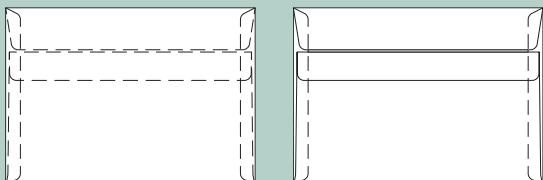

# Selvklebende kuverter med nedfaldset dobbelt klap

1 C6

Format: 162 x 114 mm

2 M65

Format: 220 x 110 mm

3 M65 ds-rude

Format: 220 x 110 mm  
Rudeformat: 90 x 34 mm  
Fra venstre: 20 mm  
Fra underkant: 40 mm

4 Svarkuvert

Format: 215 x 155 mm

5 M5

Format: 220 x 155 mm

6 M5 ds-rude

Format: 220 x 155 mm  
Rudeformat: 90 x 34 mm  
Fra venstre: 20 mm  
Fra underkant: 83 mm

7 C5

Format: 229 x 162 mm