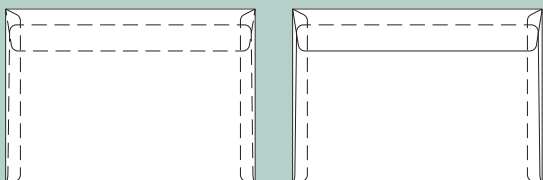

Format: 220 x 110 mm

21 **M65 opret. klap.**

Format: 220 x 110 mm

22 **M65 ds-rude**

Format: 220 x 110 mm  
Rudeformat: 90 x 34 mm  
Fra venstre: 20 mm  
Fra underkant: 40 mm

23 **M5**

Format: 220 x 155 mm

24 **M5 opret. klap**