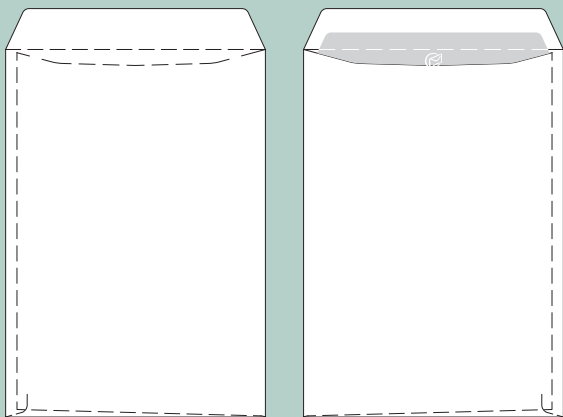

45 C4P

Format: 324 x 229 mm

46 C4P

Format: 324 x 229 mm