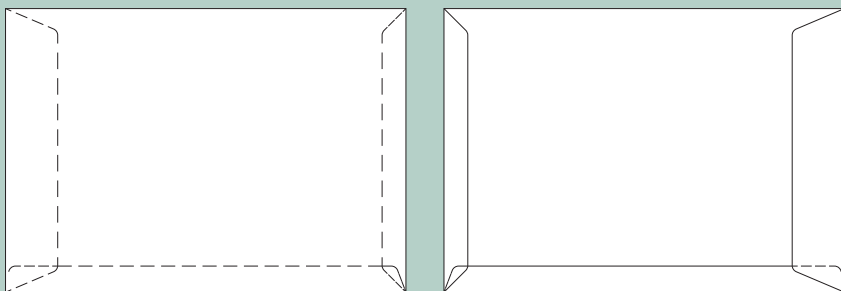

**40 C4P m/rude opret. klap**

Format: 324 x 229 mm  
Rudeformat: 100 x 40 mm  
Fra venstre: 54 mm  
Fra underkant: 20 mm

41 B4P

Format: 353 x 250 mm

42 C4P m/rude

Format: 324 x 229 mm  
Rudeformat: 100 x 40 mm  
Fra venstre: 54 mm  
Fra underkant: 20 mm