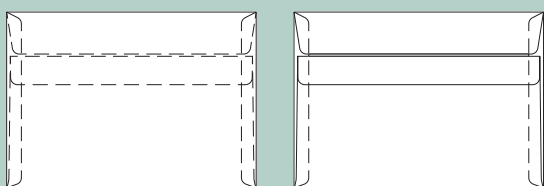

8 C5 ds-rude

Format: 229 x 162 mm
Rudeformat: 90 x 34 mm
Fra venstre: 20 mm
Fra underkant: 90 mm

9 C5 advokat rude

Format: 229 x 162 mm
Rudeformat: 110 x 40 mm
Fra venstre: 20 mm
Fra underkant: 72 mm

10 M5

Format: 220 x 155 mm

11 M5 ds-rude

Format: 220 x 155 mm
Rudeformat: 90 x 34 mm
Fra venstre: 20 mm
Fra underkant: 83 mm

Selvklæbende kuverter med opretstående klap

12 M65 ds-rude

Format: 220 x 110 mm
Rudeformat: 90 x 34 mm
Fra venstre: 20 mm
Fra underkant: 40 mm

13 M5

Format: 220 x 155 mm