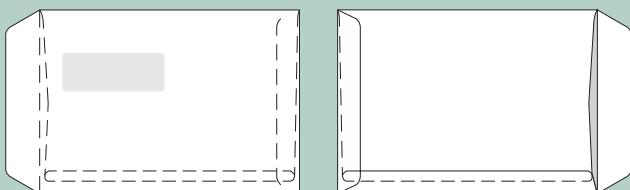

## Selvklebende posekloverter

43 C5P

Format: 229 x 162 mm

44 C5P ds-rude

Format: 229 x 162 mm  
Rudeformat: 90 x 34 mm  
Fra venstre: 20 mm  
Fra underkant: 90 mm

Strandbygaard

Trykkerivej 2  
6900 Skjern  
T +45 96 800 700  
grafisk@strandbygaard.dk  
www.strandbygaard.dk