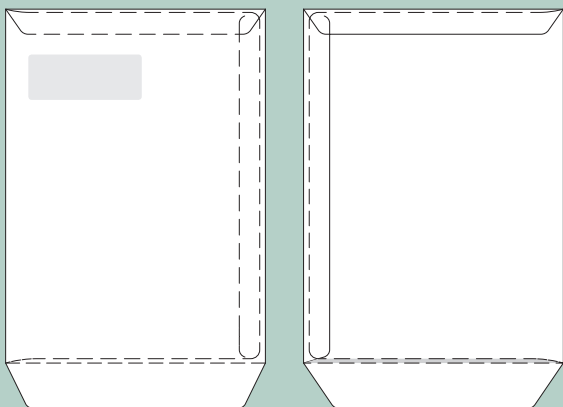

38 EC4P m/rude opret. klap

Format: 312 x 229 mm
Rudeformat: 100 x 40 mm
Fra venstre: 232 mm
Fra underkant: 109 mm