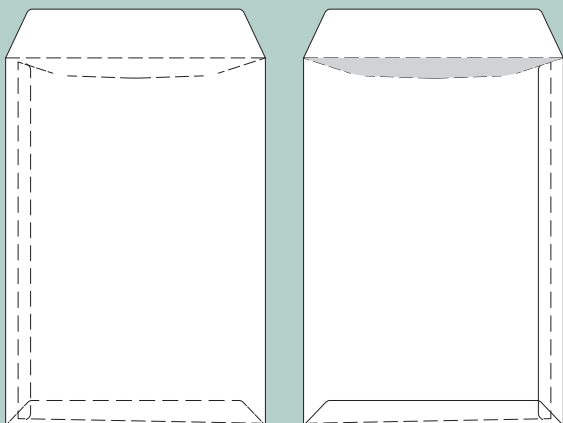

47 EC4P m/rude

Format: 312 x 229 mm
Rudeformat: 100 x 40 mm
Fra venstre: 232 mm
Fra underkant: 109 mm