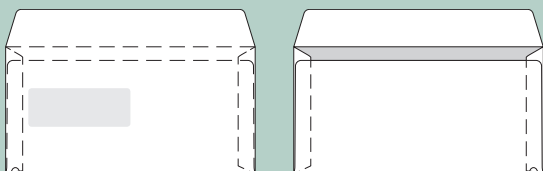

31 M65 ds-rude opret. klap

Format: 162 x 114 mm
Rudeformat: 90 x 34 mm
Fra venstre: 20 mm

Fra underkant: 40 mm