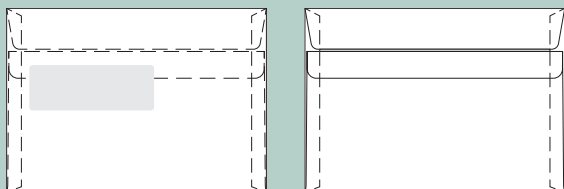

9 C5 advokat rude