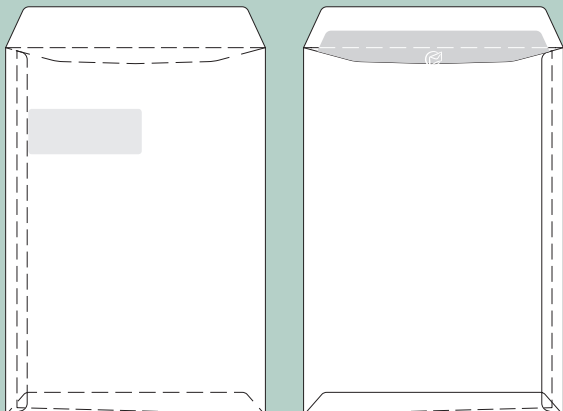

40 C4P m/rude opret. klap

Format: 324 x 229 mm
Rudeformat: 100 x 40 mm
Fra venstre: 54 mm
Fra underkant: 20 mm