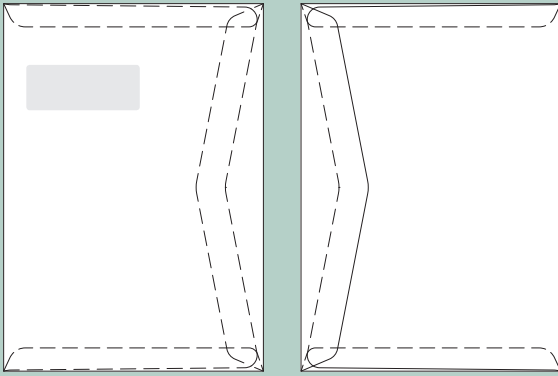

**68 Kvadratisk**

Format: 220 x 220 mm

**69 C4**

Format: 324 x 229 mm

**Strandbygaard**

Trykkerivej 2  
6900 Skjern  
T +45 96 800 700  
grafisk@strandbygaard.dk  
www.strandbygaard.dk

**70 C4 m/rude**

Format: 324 x 229 mm  
Rudeformat: 100 x 40 mm  
Fra venstre: 54 mm  
Fra underkant: 20 mm