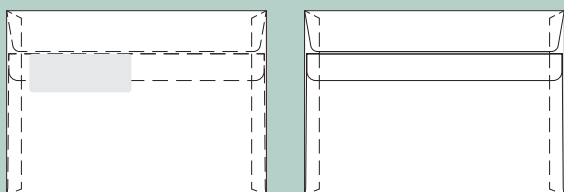

8 C5 ds-rude