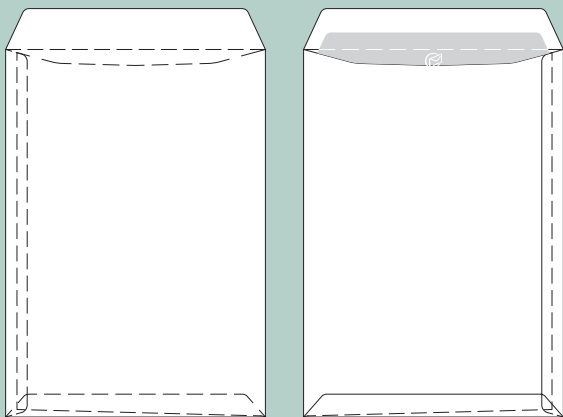

37 C4P opret. klap

Format: 324 x 229 mm