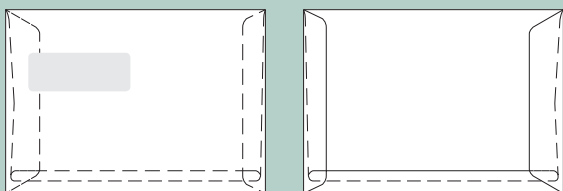

## Posekoverter med dækstrimmellukning

**34 C5P**

Format: 229 x 162 mm

**35 C5P ds-rude**

Format: 229 x 162 mm  
Rudeformat: 90 x 34 mm  
Fra venstre: 20 mm  
Fra underkant: 90 mm

**36 C4P**

Format: 324 x 229 mm