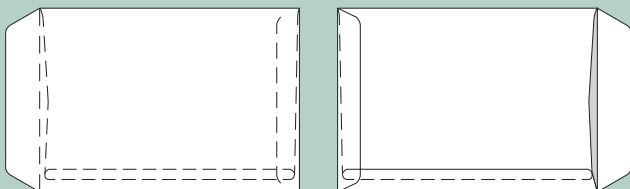

Selvklebende posekloverter

43 C5P

Format: 229 x 162 mm

44 C5P ds-rude

Format: 229 x 162 mm
Rudeformat: 90 x 34 mm
Fra venstre: 20 mm
Fra underkant: 90 mm