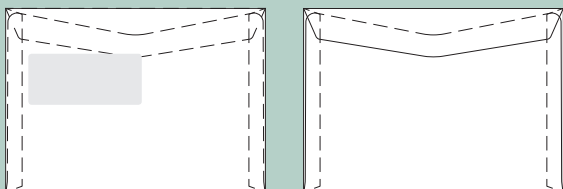

66 C5 med stor rude - Kuvermatic Flat

Format: 229 x 162 mm
Rudeformat: 100 x 45 mm
Fra venstre: 20 mm
Fra underkant: 77 mm