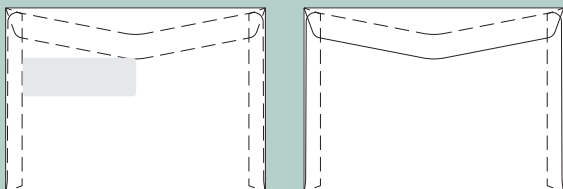

56 C5 ds-rude

Format: 229 x 162 mm
Rudeformat: 90 x 34 mm
Fra venstre: 20 mm
Fra underkant: 90 mm