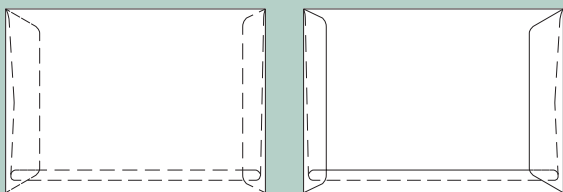

**32 M5 ds-rude opret. klap**

Format: 220 x 155 mm  
Rudeformat: 90 x 34 mm  
Fra venstre: 20 mm  
Fra underkant: 83 mm

**33 C5 ds-rude opret. klap**

Format: 229 x 162 mm  
Rudeformat: 90 x 34 mm  
Fra venstre: 20 mm  
Fra underkant: 90 mm

## Posekoverter med dækstrimmellukning

**34 C5P**

Format: 229 x 162 mm

**35 C5P ds-rude**

Format: 229 x 162 mm  
Rudeformat: 90 x 34 mm  
Fra venstre: 20 mm  
Fra underkant: 90 mm

**36 C4P**

Format: 324 x 229 mm