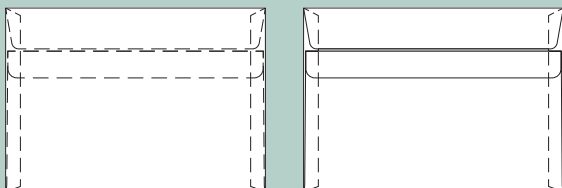

4 Svarkuvert

Format: 215 x 155 mm

5 M5

Format: 220 x 155 mm

6 M5 ds-rude

Format: 220 x 155 mm  
Rudeformat: 90 x 34 mm  
Fra venstre: 20 mm  
Fra underkant: 83 mm

7 C5

Format: 229 x 162 mm