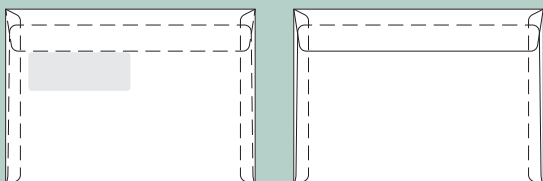

25 **M5 ds-rude**

Format: 220 x 155 mm
Rudeformat: 90 x 34 mm
Fra venstre: 20 mm
Fra underkant: 83 mm