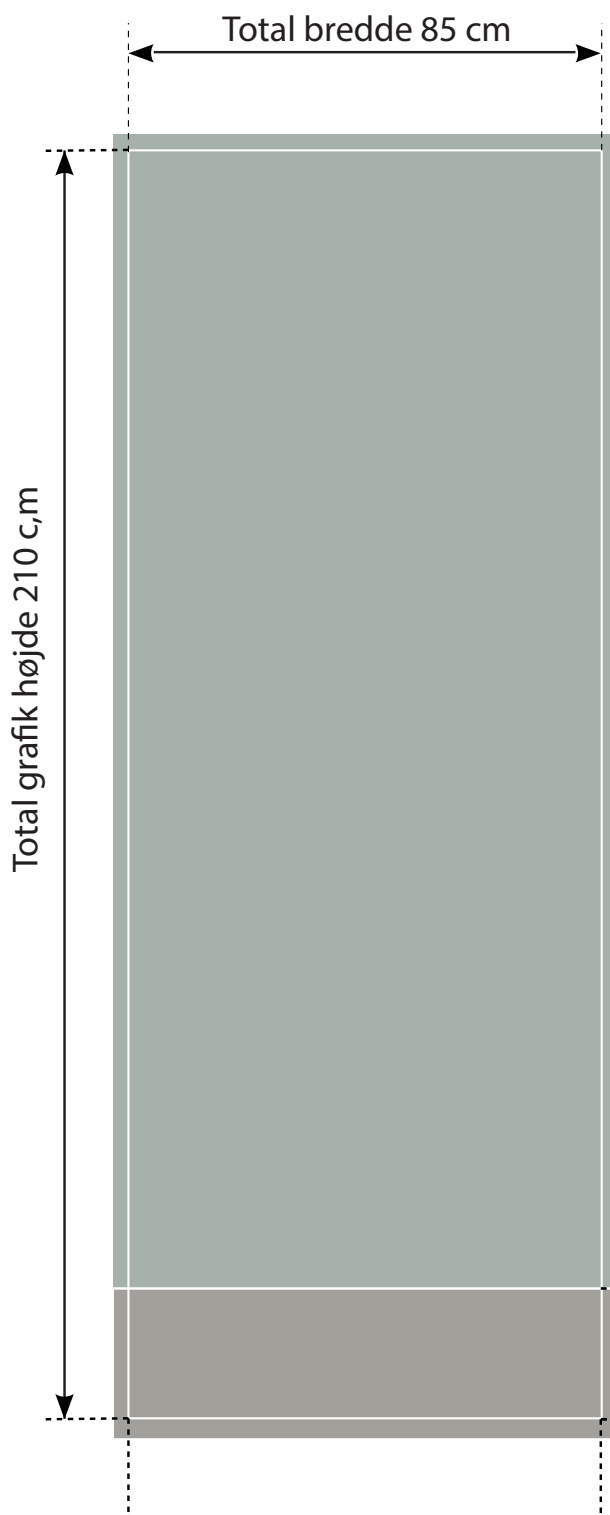

ROLL-UP vejledning

DIMENSIONER

Total grafik bredde x højde

85 x 210 cm

Synligt mål

85 x 200 cm

HUSK 5 mm beskæring

Tegningen er ikke målfast
Kun vejledende

Ekstra til bunden af kassetten
Tekster og vigtig grafik må ikke komme
med her i. Kun baggrundsfarve.